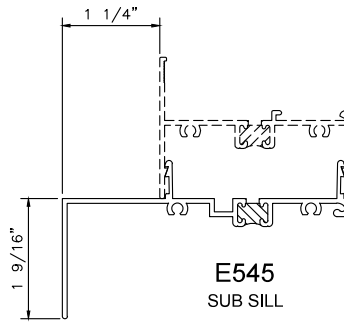

V15
FRAME FILLER W/FIN
VINYL

E526
FRAME
ANCHOR

E543
SUB SILL

E544
SUB SILL

E545
SUB SILL

E546
SUB SILL

1" X 1/2"
BOX TRIM

1 1/2" X 1 1/2"
BOX TRIM

E536
PERIMETER TRIM

E540
SILL TRIM

HALF SCALE DETAILS