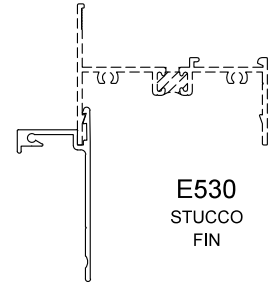

WINTeCH

P.O. BOX 480
MONETT, MO 65708-0480

P: 417-235-7821
F: 417-737-7140
www.wintechinc.com

EK98
SUBFRAME
CLOSURE

E160
SUBFRAME

E525
ALUMINUM
NAIL FIN

E530
STUCCO
FIN

E527
TRANSITIONAL
EXPANSION
STACK
MULL

V15
FRAME FILLER W/FIN
VINYL

E526
FRAME
ANCHOR

E543
SUB SILL

E544
SUB SILL

E545
SUB SILL

E546
SUB SILL

1" X 1/2"
BOX TRIM

1 1/2" X 1 1/2"
BOX TRIM

E536
PERIMETER TRIM

E540
SILL TRIM

HALF SCALE DETAILS