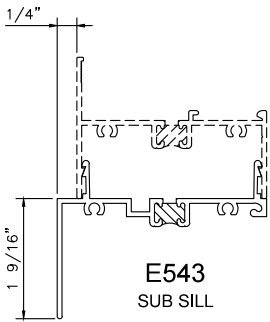

V15
FRAME FILLER W/FIN
VINYL

E526
FRAME
ANCHOR

E543
SUB SILL

E544
SUB SILL

E545
SUB SILL

E546
SUB SILL

1" X 1/2"
BOX TRIM

1 1/2" X 1 1/2"
BOX TRIM

E536
PERIMETER TRIM

E540
SILL TRIM

HALF SCALE DETAILS