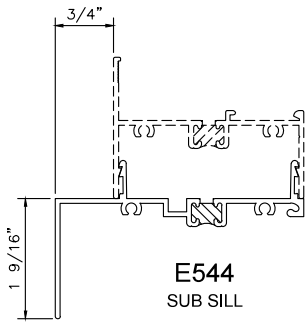

V15
FRAME FILLER W/FIN
VINYL

E526
FRAME
ANCHOR

E543
SUB SILL

E544
SUB SILL

E545
SUB SILL

E546
SUB SILL

1" X 1/2"
BOX TRIM

1 1/2" X 1 1/2"
BOX TRIM

E536
PERIMETER TRIM

E540
SILL TRIM

HALF SCALE DETAILS